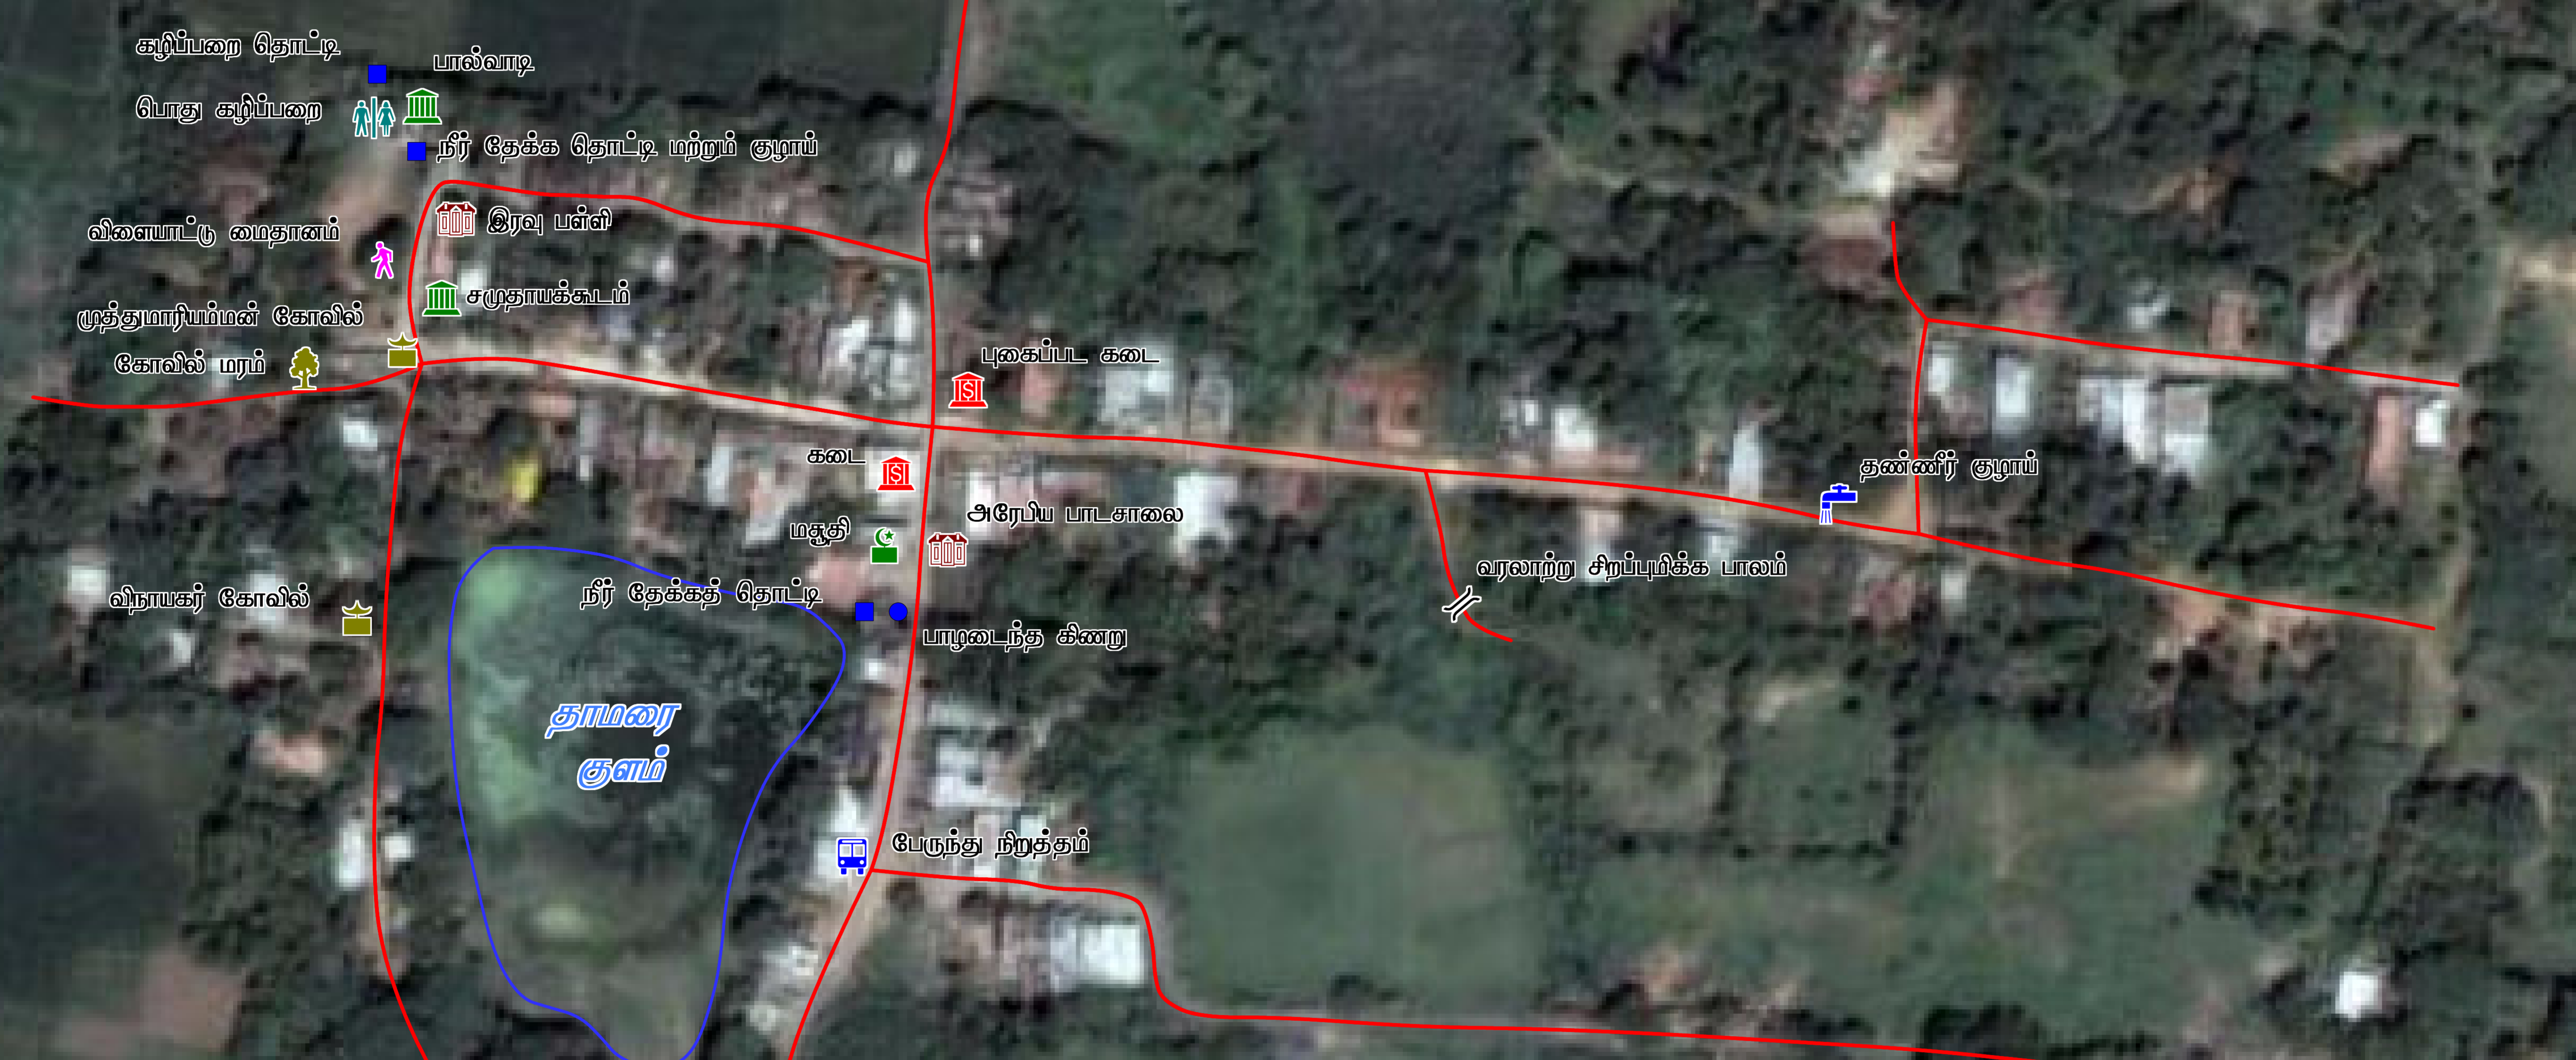

இராயப்பேட்டை கிராம வரைபடம்

நமது ஊர் நமது வரைபடம்

பாழடைந்த கிணறு

அரேபிய பாடசாலை

பால்வாடி

சமுதாயக்கூடம் / இரவு பள்ளி

மசூதி

சுருகாடு

மேலநிலை நீர் தேக்கத் தொட்டி

தாமரை குளம்

கிணறு

தண்ணீர் குழாய்

புகைப்பட கடை

பொது கழிப்பறை

கடை

விநாயகர் கோவில்

முன் குறிப்புகள்

	பாலம்
	சுருகாடு
	பேருந்து நிறுத்தம்
	மசூதி
	பொது இடம்
	பொது கட்டிடம்
	பள்ளி
	கடை
	கோவில் மரம்
	நீர் தேக்கத் தொட்டி
	கோவில்
	கழிவறை
	தண்ணீர் குழாய்
	கிணறு

வரலாற்று சிறப்புமிக்க பாலம்

விளையாட்டு மைதானம்